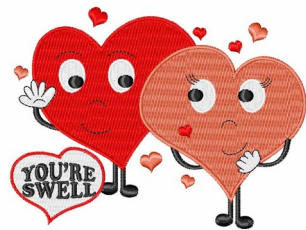

**Name:** Youre Swell

**SKU:** WD02-JLA00062B

**Brand:** Windmill Designs

**Unique Colors:** 13 (11 color Stops)