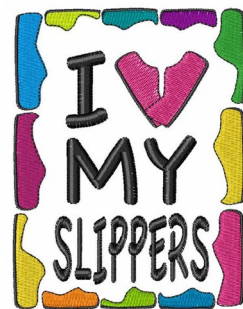

**Name:** Love My Slippers Machine Embroidery Design

**SKU:** wd01-JLA000628D

**Brand:** Windmill Designs

**Unique Colors:** 13 (14 color Stops)