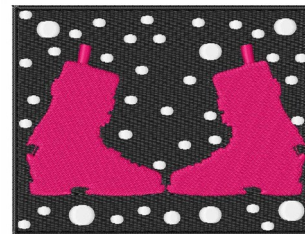

**Name:** Framed Ski Boots

**SKU:** wd01-JLA000581A

**Brand:** Windmill Designs

**Unique Colors:** 13 (4 color Stops)