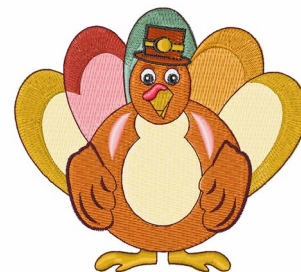

**Name:** Turkey Man

**SKU:** wd01-JLA000575A

**Brand:** Windmill Designs

**Unique Colors:** 13 (20 color Stops)