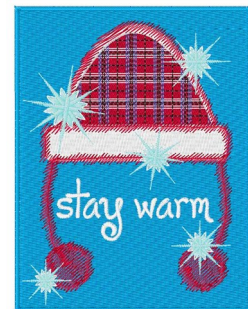

**Name:** Stay Warm

**SKU:** wd01-JLA000570C

**Brand:** Windmill Designs

**Unique Colors:** 13 (11 color Stops)