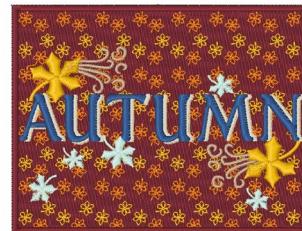

**Name:** Autumn Sign

**SKU:** wd01-JLA000569A

**Brand:** Windmill Designs

**Unique Colors:** 13 (9 color Stops)