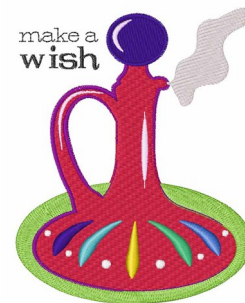

**Name:** Make a Wish

**SKU:** wd01-JLA000566B

**Brand:** Windmill Designs

**Unique Colors:** 13 (12 color Stops)