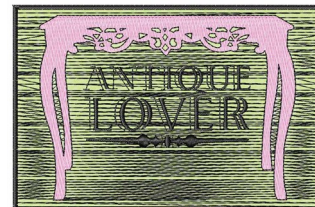

**Name:** Antique Lover Machine Embroidery Design

**SKU:** wd01-JLA000565C

**Brand:** Windmill Designs

**Unique Colors:** 13 (5 color Stops)