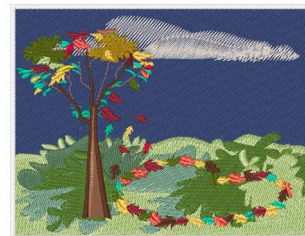

**Name:** Fall Scene

**SKU:** wd01-JLA000560A

**Brand:** Windmill Designs

**Unique Colors:** 13 (28 color Stops)