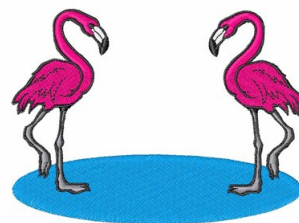

**Name:** Pink Flamingos Machine Embroidery Design

**SKU:** WD02-JLA000543A

**Brand:** Windmill Designs

**Unique Colors:** 13 (9 color Stops)