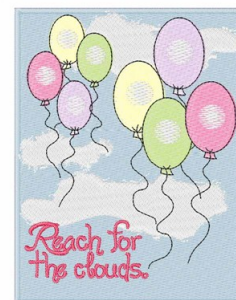

**Name:** Cloud Reach

**SKU:** WD02-JLA000484C

**Brand:** Windmill Designs

**Unique Colors:** 13 (9 color Stops)