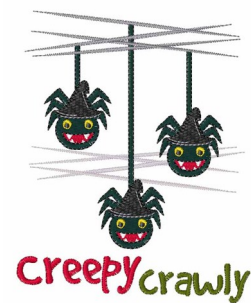

**Name:** Creepy Crawly

**SKU:** WD02-JLA000433B

**Brand:** Windmill Designs

**Unique Colors:** 13 (9 color Stops)