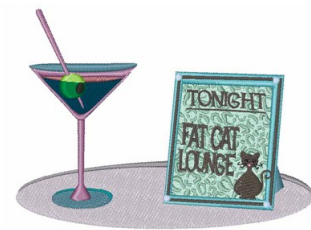

**Name:** Fat Cat Lounge Machine Embroidery Design

**SKU:** WD02-JLA000383C

**Brand:** Windmill Designs

**Unique Colors:** 13 (22 color Stops)