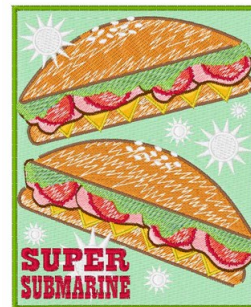

**Name:** Super Submarine

**SKU:** WD02-JLA000359C

**Brand:** Windmill Designs

**Unique Colors:** 13 (19 color Stops)