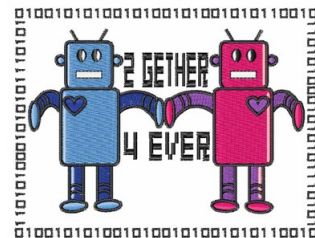

**Name:** 2Gether 4Ever Machine Embroidery Design

**SKU:** WD02-JLA000336D

**Brand:** Windmill Designs

**Unique Colors:** 13 (15 color Stops)