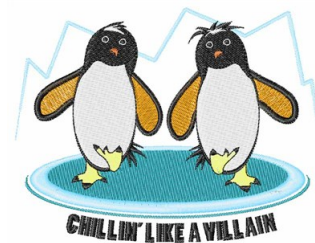

**Name:** Chillin Like a Villian

**SKU:** WD02-JLA000312C

**Brand:** Windmill Designs

**Unique Colors:** 13 (16 color Stops)