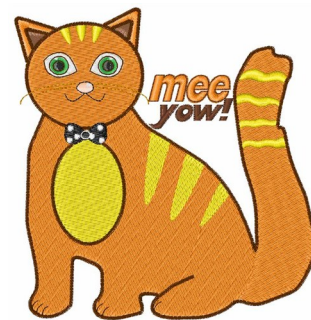

**Name:** Mee Yow Machine Embroidery Design

**SKU:** WD02-JLA00029D

**Brand:** Windmill Designs

**Unique Colors:** 13 (13 color Stops)