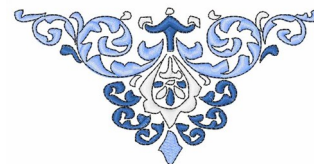

**Name:** Blue Corner Decor Machine Embroidery Design

**SKU:** WD02-JLA000268A

**Brand:** Windmill Designs

**Unique Colors:** 13 (8 color Stops)