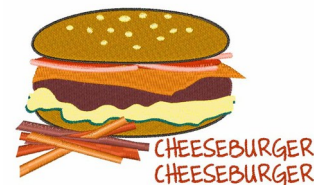

**Name:** Cheeseburger Cheeseburger Machine  
Embroidery Design

**SKU:** WD02-JLA000229B

**Brand:** Windmill Designs

**Unique Colors:** 13 (12 color Stops)