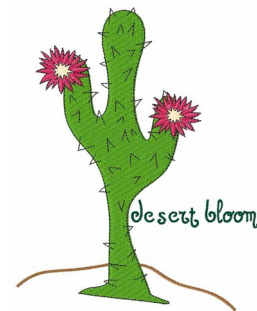

**Name:** Desert Bloom Machine Embroidery Design

**SKU:** WD02-JLA000219C

**Brand:** Windmill Designs

**Unique Colors:** 13 (7 color Stops)