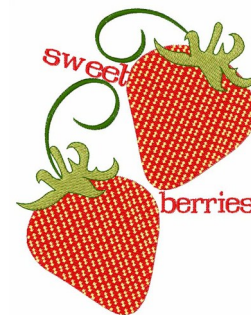

**Name:** Sweet Berries

**SKU:** WD02-JLA000191B

**Brand:** Windmill Designs

**Unique Colors:** 13 (7 color Stops)