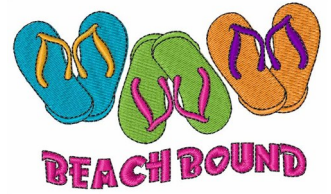

**Name:** Beach Bound

**SKU:** WD02-JLA000185D

**Brand:** Windmill Designs

**Unique Colors:** 13 (11 color Stops)