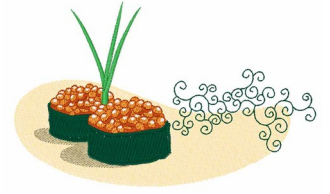

**Name:** Sushi

**SKU:** WD02-JLA000176A

**Brand:** Windmill Designs

**Unique Colors:** 13 (13 color Stops)