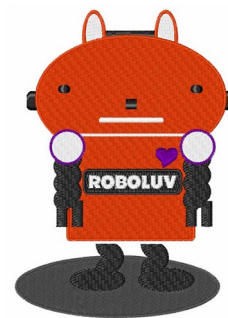

**Name:** Roboluv

**SKU:** WD02-JLA000170B

**Brand:** Windmill Designs

**Unique Colors:** 13 (9 color Stops)