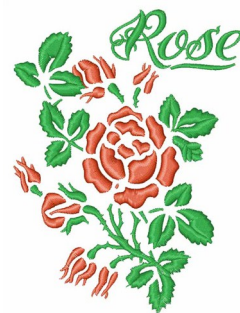

**Name:** Rose

**SKU:** WD02-JLA000163B

**Brand:** Windmill Designs

**Unique Colors:** 13 (2 color Stops)