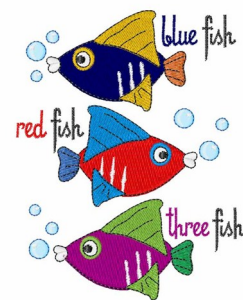

**Name:** Blue Fish

**SKU:** WD02-JLA000162B

**Brand:** Windmill Designs

**Unique Colors:** 13 (17 color Stops)