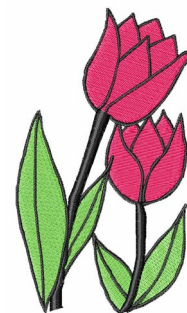

**Name:** Pink Tulip Machine Embroidery Design

**SKU:** WD02-JLA000146A

**Brand:** Windmill Designs

**Unique Colors:** 13 (3 color Stops)