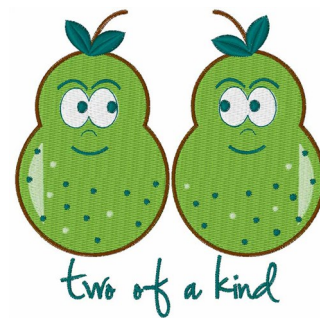

**Name:** Pear of a Kind

**SKU:** WD02-JLA000125D

**Brand:** Windmill Designs

**Unique Colors:** 13 (10 color Stops)