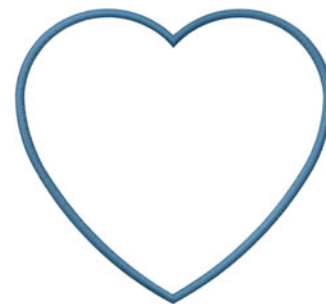

**Name:** Applique Heart Machine Embroidery Design

**SKU:** IS01-ISSBA01J

**Brand:** Internet Stitch

**Unique Colors:** 13 (1 color Stops)