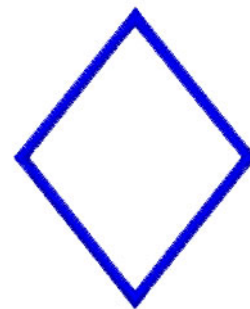

**Name:** DIAMOND OUTLINE Machine  
Embroidery Design

**SKU:** IS01-ISSB01I

**Brand:** Internet Stitch

**Unique Colors:** 13 (1 color Stops)