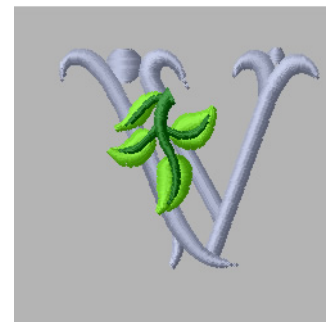

**Name:** Victorian Letter V Machine Embroidery Design

**SKU:** IS01-ISFT128V

**Brand:** Internet Stitch

**Unique Colors:** 13 (3 color Stops)