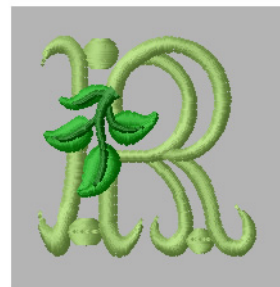

**Name:** Victorian Letter R Machine Embroidery Design

**SKU:** IS01-ISFT128R

**Brand:** Internet Stitch

**Unique Colors:** 13 (3 color Stops)