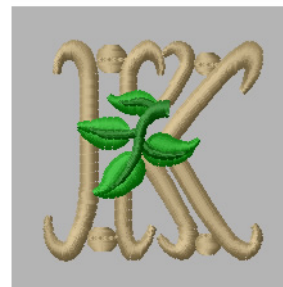

**Name:** Victorian Letter K Machine Embroidery Design

**SKU:** IS01-ISFT128K

**Brand:** Internet Stitch

**Unique Colors:** 13 (3 color Stops)