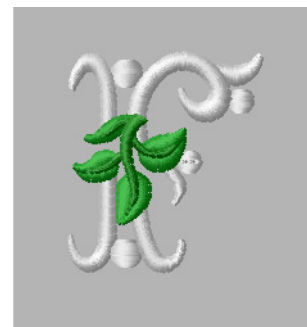

**Name:** Victorian Letter F Machine Embroidery Design

**SKU:** IS01-ISFT128F

**Brand:** Internet Stitch

**Unique Colors:** 13 (3 color Stops)

## Unique Colors

	<b>Color Name (Color Code)</b>	<b>Manufacturer - Type</b>
	Super White (1001) [No Color Selected]	madeira - rayon
	Dusty Lilac (1263) [No Color Selected]	madeira - rayon
	Crocus (286)	Exquisite - Polyester 1000m