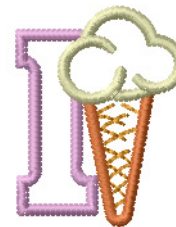

**Name:** Kids Letter I Machine Embroidery Design

**SKU:** IS01-ISFT123I

**Brand:** Internet Stitch

**Unique Colors:** 13 (4 color Stops)