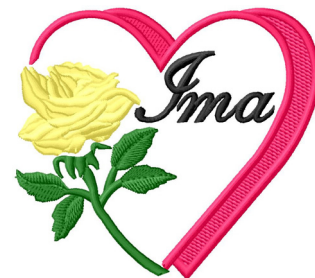

**Name:** Ima Machine Embroidery Design

**SKU:** GSD01-ICG505

**Brand:** Grand Slam Designs

**Unique Colors:** 13 (4 color Stops)