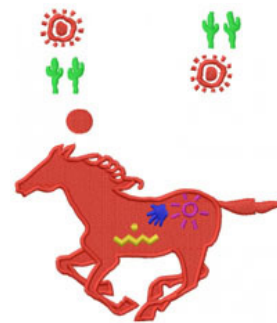

**Name:** INDIAN HORSE Machine Embroidery Design

**SKU:** DS01-Horse art

**Brand:** DataStitch

**Unique Colors:** 13 (5 color Stops)