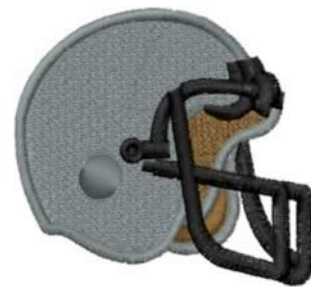

**Name:** FOOTBALL HELMET Machine  
Embroidery Design

**SKU:** DS01-Helmet

**Brand:** DataStitch

**Unique Colors:** 13 (4 color Stops)