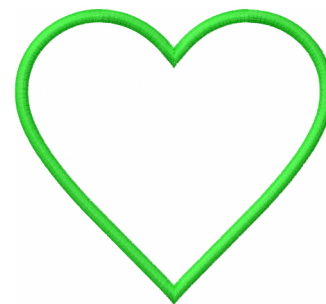

**Name:** Heart applique 5 Machine Embroidery Design

**SKU:** DS01-Heart\_applique\_5

**Brand:** DataStitch

**Unique Colors:** 13 (3 color Stops)