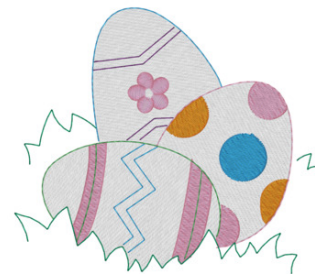

**Name:** Easter Eggs Machine Embroidery Design

**SKU:** DC01-HY1896

**Brand:** Dakota Collectibles

**Unique Colors:** 13 (7 color Stops)