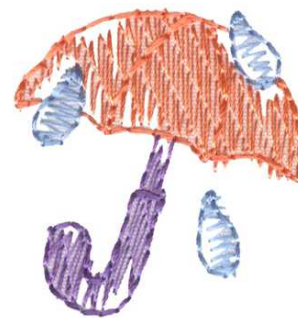

**Name:** Spring Umbrella Accent Machine  
Embroidery Design

**SKU:** DC01-HY0761

**Brand:** Dakota Collectibles

**Unique Colors:** 13 (3 color Stops)