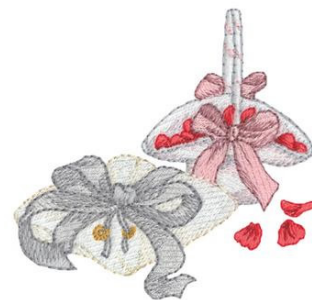

**Name:** Ring Pillow & Flower Basket Machine  
Embroidery Design

**SKU:** DC01-HY0366

**Brand:** Dakota Collectibles

**Unique Colors:** 13 (14 color Stops)