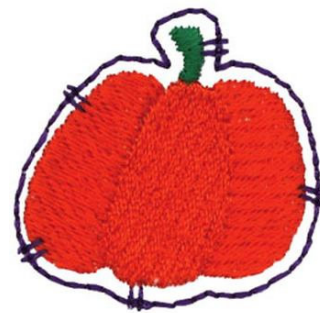

**Name:** Pumpkin Machine Embroidery Design

**SKU:** DC01-HY0253

**Brand:** Dakota Collectibles

**Unique Colors:** 13 (3 color Stops)