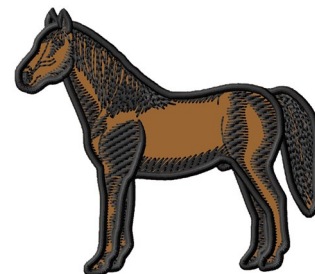

**Name:** Morgan Applique Machine Embroidery Design

**SKU:** GSD01-HWG709

**Brand:** Grand Slam Designs

**Unique Colors:** 13 (4 color Stops)