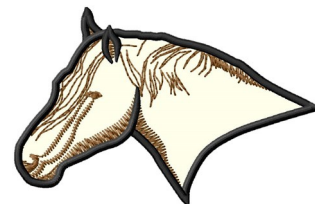

**Name:** Gypsy Varner Head Applique

**SKU:** GSD01-HWG675

**Brand:** Grand Slam Designs

**Unique Colors:** 13 (4 color Stops)