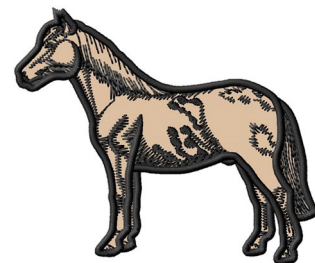

**Name:** Falabella Applique Machine Embroidery Design

**SKU:** GSD01-HWG657

**Brand:** Grand Slam Designs

**Unique Colors:** 13 (4 color Stops)