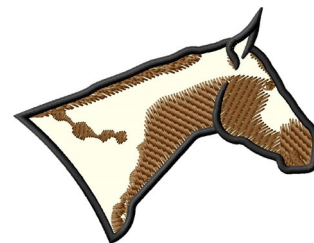

**Name:** Apaloosa Head Applique Machine  
Embroidery Design

**SKU:** GSD01-HWG627

**Brand:** Grand Slam Designs

**Unique Colors:** 13 (5 color Stops)