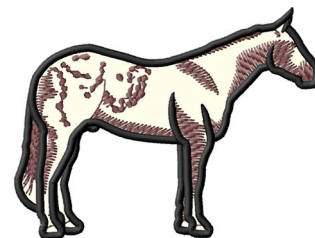

**Name:** Apaloosa Applique Machine Embroidery Design

**SKU:** GSD01-HWG625

**Brand:** Grand Slam Designs

**Unique Colors:** 13 (4 color Stops)