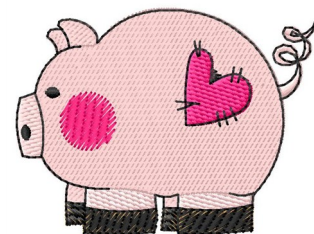

**Name:** Pig Machine Embroidery Design

**SKU:** GSD01-HWG571

**Brand:** Grand Slam Designs

**Unique Colors:** 13 (4 color Stops)