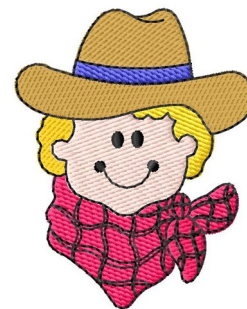

**Name:** Boy Face Machine Embroidery Design

**SKU:** GSD01-HWG541

**Brand:** Grand Slam Designs

**Unique Colors:** 13 (6 color Stops)